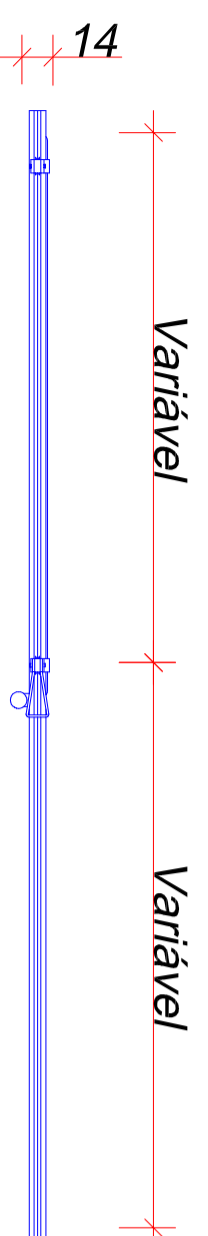

# DETALHAMENTO DAS PORTEIRAS

Escala indicada

Vista Lateral - Esc: 1/50

Vista Isométrica - Esc: 1/50

Planta - Esc: 1/50

Porteira de correr	2,55 x 1,60	04 unidades
	1,80 x 1,60	02 unidades

Vista Lateral Porteira de Abrir - Esc: 1/50

Porteira de abrir	1,30 x 1,65	03 unidades
	1,80 x 1,65	08 unidades

Vista Lateral - Esc: 1/50

Vista Isométrica - Esc: 1/50

Porteira de correr	0,90 x 1,35	10 unidades
--------------------	-------------	-------------