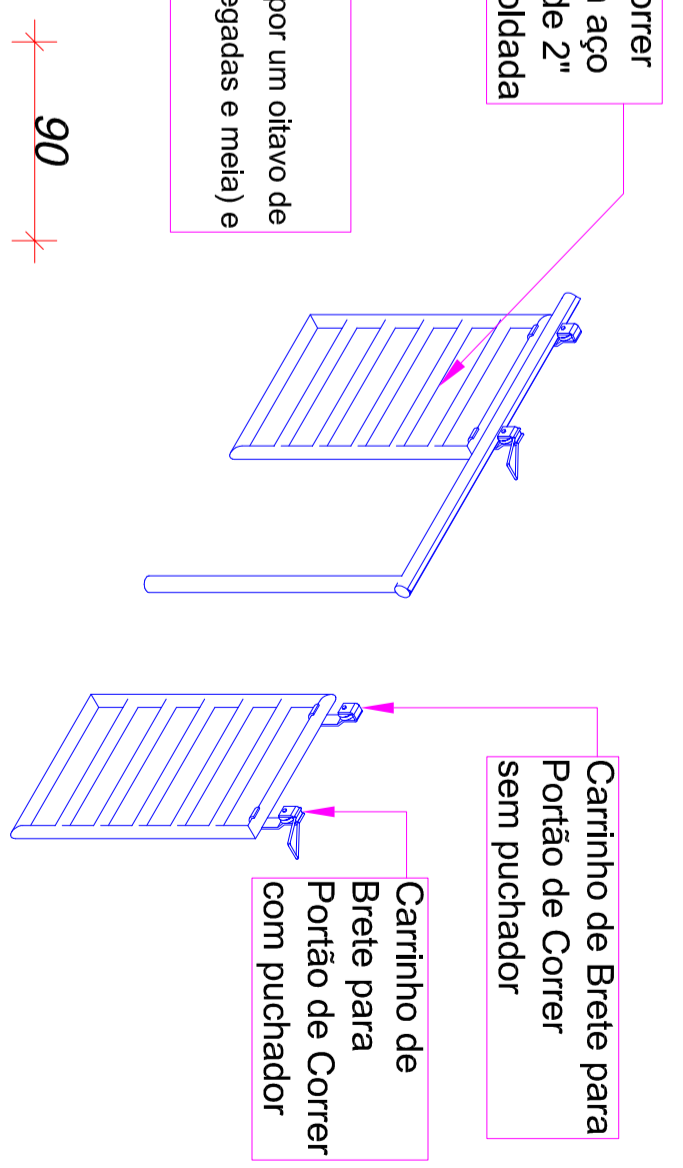

# DETALHAMENTO DAS PORTEIRAS

Escala indicada

Vista Lateral - Esc: 1/50

Vista Isométrica - Esc: 1/50

Planta - Esc: 1/50

Porteira de correr	2,55 x 1,60	04 unidades
	1,80 x 1,60	02 unidades

Vista Lateral Porteira de Abrir - Esc: 1/50

Porteira de abrir	1,30 x 1,65	03 unidades
	1,80 x 1,65	08 unidades

Vista Lateral - Esc: 1/50

Vista Isométrica - Esc: 1/50

Porteira de correr	0,90 x 1,35	10 unidades
--------------------	-------------	-------------