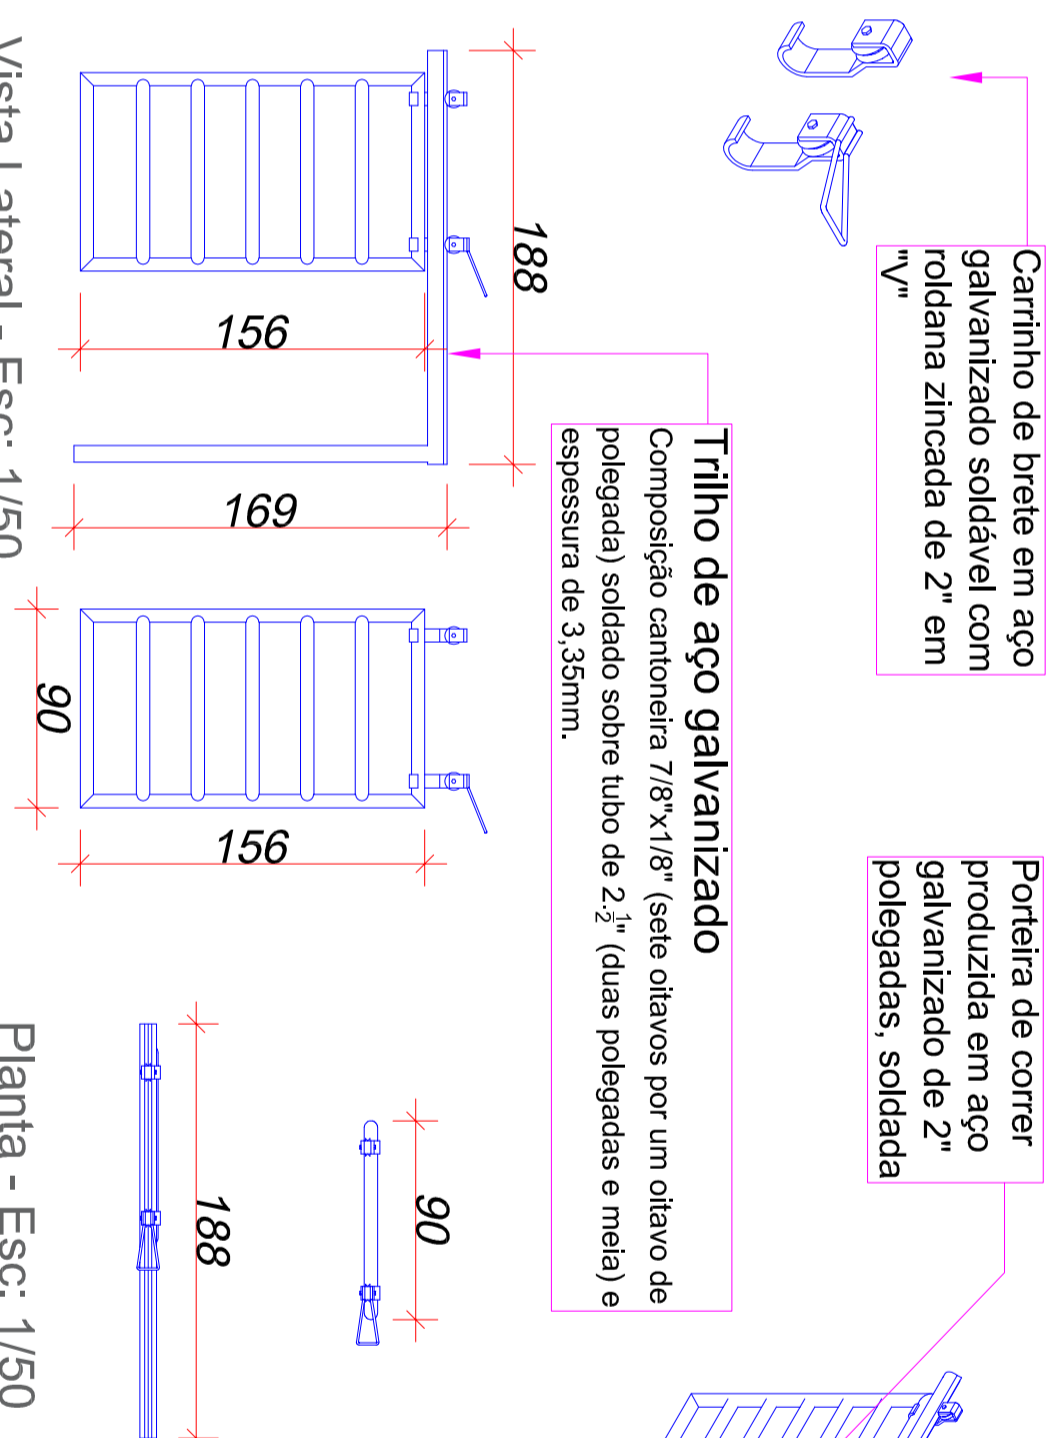

# DETALHAMENTO DAS PORTEIRAS

Escala indicada

Vista Lateral - Esc: 1/50

Vista Isométrica - Esc: 1/50

Planta - Esc: 1/50

Porteira de correr	2,55 x 1,60	04 unidades
	1,80 x 1,60	02 unidades

Vista Lateral Porteira de Abrir - Esc: 1/50

Porteira de abrir	1,30 x 1,65	03 unidades
	1,80 x 1,65	08 unidades

Vista Lateral - Esc: 1/50

Vista Isométrica - Esc: 1/50

Porteira de correr	0,90 x 1,35	10 unidades
--------------------	-------------	-------------