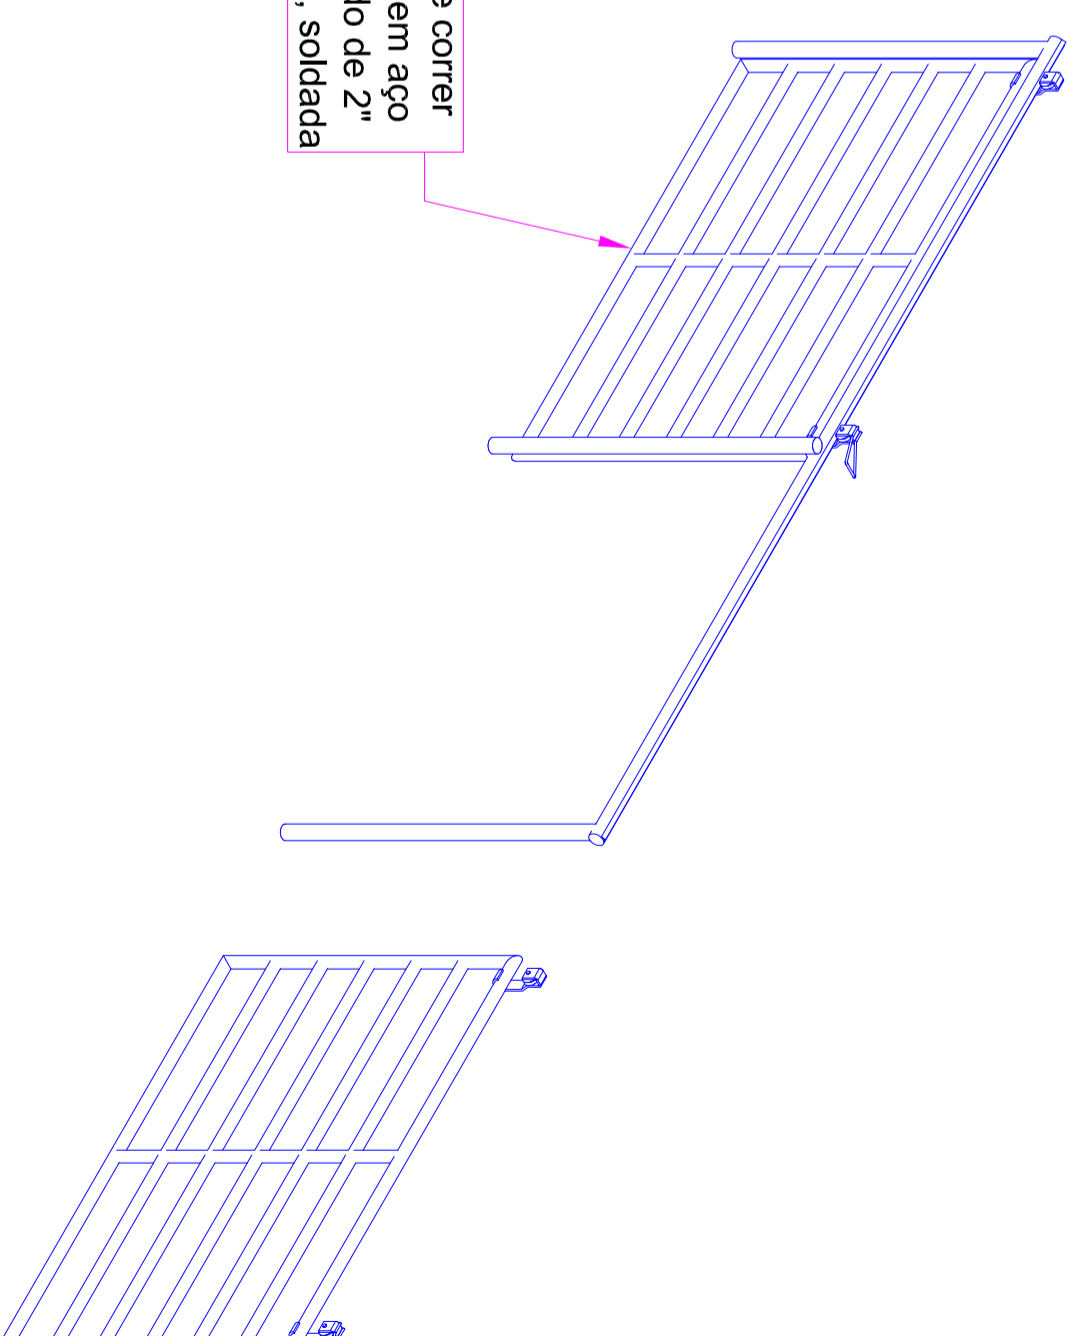

# DETALHAMENTO DAS PORTEIRAS

Escala indicada

Vista Lateral - Esc: 1/50

Vista Isométrica - Esc: 1/50

Planta - Esc: 1/50

Porteira de correr	2,55 x 1,60	04 unidades
	1,80 x 1,60	02 unidades

Vista Lateral Porteira de Abrir - Esc: 1/50

Porteira de abrir	1,30 x 1,65	03 unidades
	1,80 x 1,65	08 unidades

Vista Lateral - Esc: 1/50

Vista Isométrica - Esc: 1/50

Porteira de correr	0,90 x 1,35	10 unidades
--------------------	-------------	-------------