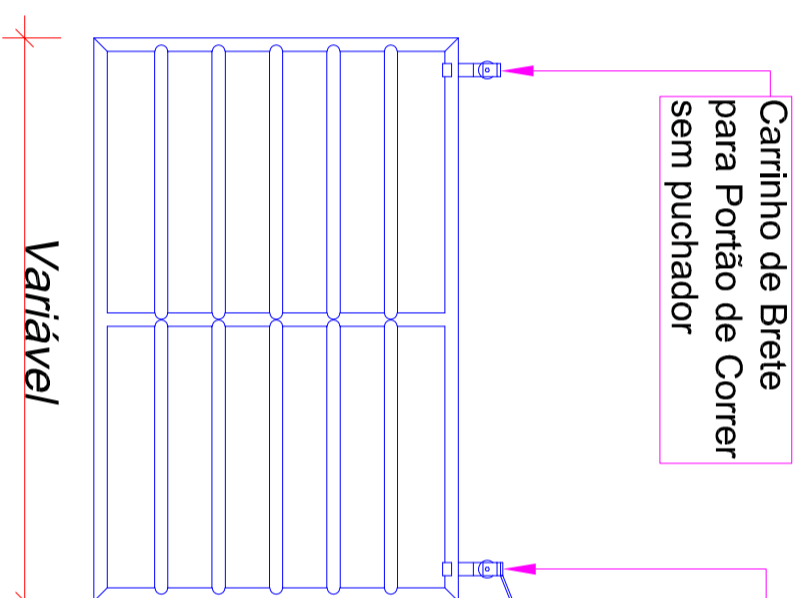

# DETALHAMENTO DAS PORTEIRAS

Escala indicada

Vista Lateral - Esc: 1/50

Vista Isométrica - Esc: 1/50

Planta - Esc: 1/50

Porteira de correr	2,55 x 1,60	04 unidades
	1,80 x 1,60	02 unidades

Vista Lateral Porteira de Abrir - Esc: 1/50

Porteira de abrir	1,30 x 1,65	03 unidades
	1,80 x 1,65	08 unidades

Vista Lateral - Esc: 1/50

Vista Isométrica - Esc: 1/50

Porteira de correr	0,90 x 1,35	10 unidades
--------------------	-------------	-------------