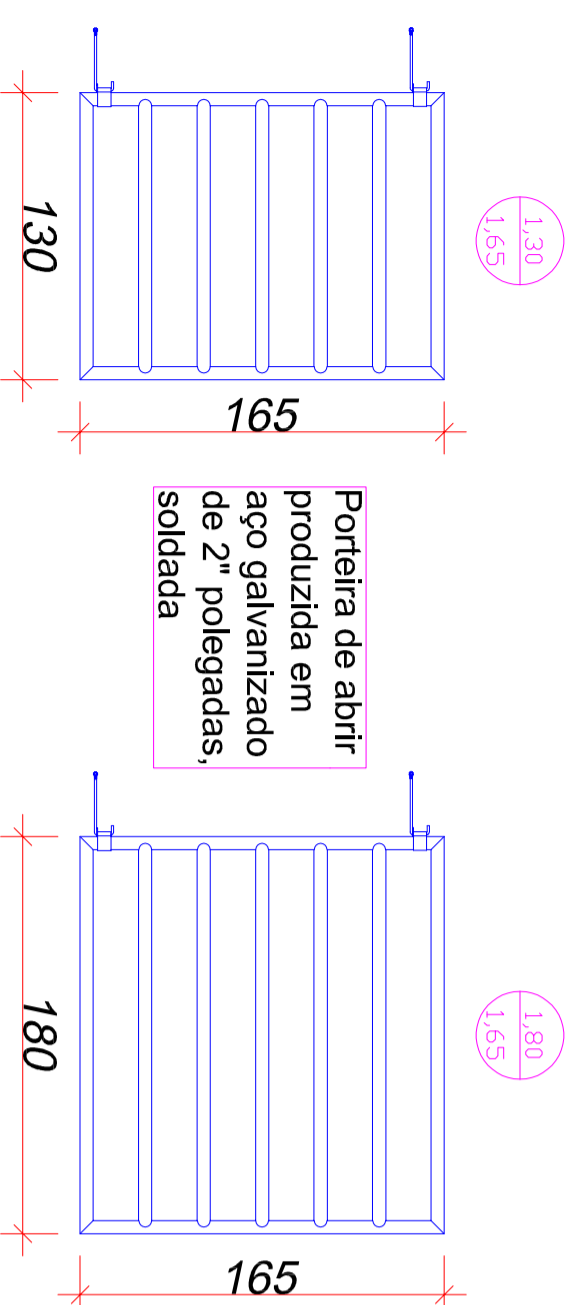

# DETALHAMENTO DAS PORTEIRAS

Escala indicada

Vista Lateral - Esc: 1/50

Vista Isométrica - Esc: 1/50

Planta - Esc: 1/50

Porteira de correr	2,55 x 1,60	04 unidades
	1,80 x 1,60	02 unidades

Vista Lateral Porteira de Abrir - Esc: 1/50

Porteira de abrir	1,30 x 1,65	03 unidades
	1,80 x 1,65	08 unidades

Vista Lateral - Esc: 1/50

Vista Isométrica - Esc: 1/50

Porteira de correr	0,90 x 1,35	10 unidades
--------------------	-------------	-------------