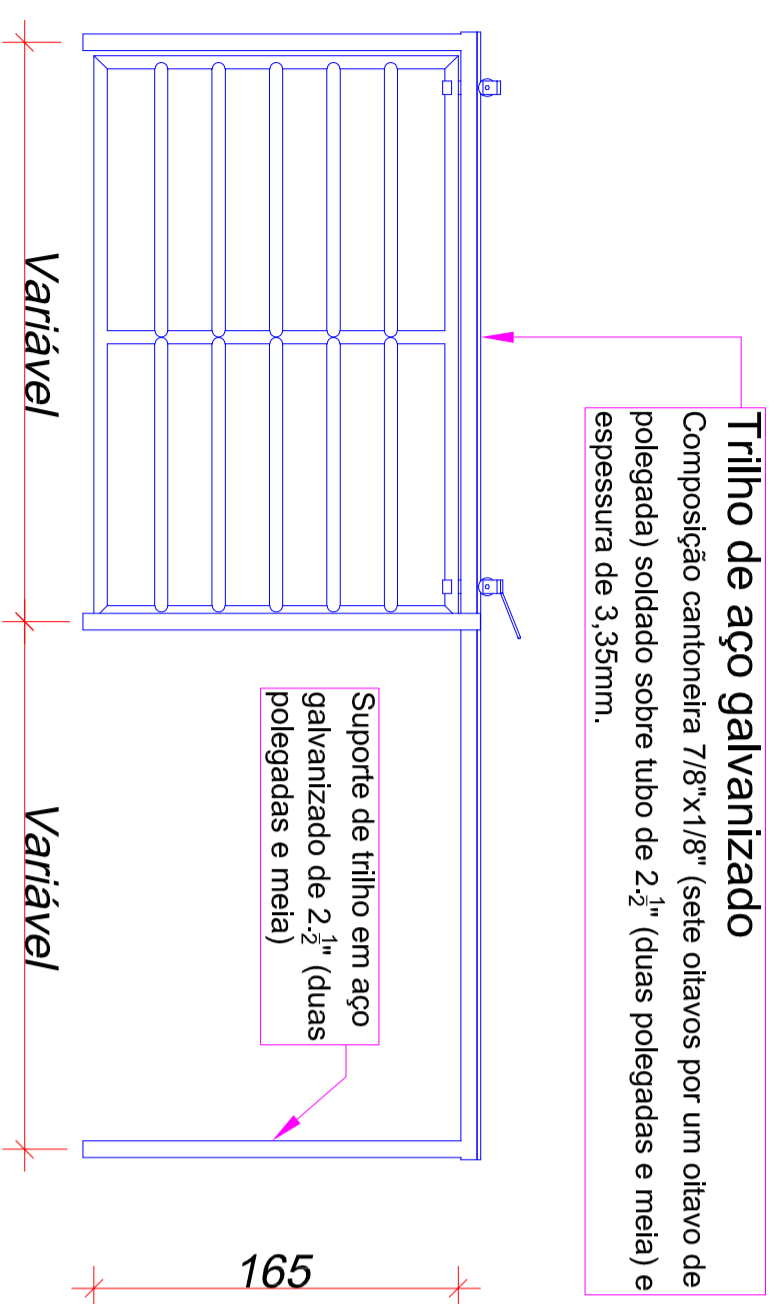

# DETALHAMENTO DAS PORTEIRAS

Escala indicada

Vista Lateral - Esc: 1/50

Vista Isométrica - Esc: 1/50

Planta - Esc: 1/50

Porteira de correr	2,55 x 1,60	04 unidades
	1,80 x 1,60	02 unidades

Vista Lateral Porteira de Abrir - Esc: 1/50

Porteira de abrir	1,30 x 1,65	03 unidades
	1,80 x 1,65	08 unidades

Vista Lateral - Esc: 1/50

Vista Isométrica - Esc: 1/50

Porteira de correr	0,90 x 1,35	10 unidades
--------------------	-------------	-------------